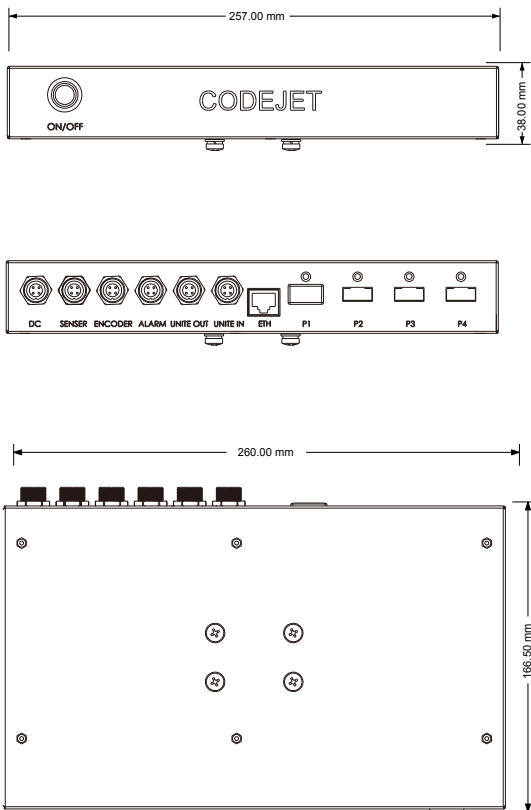

产品参数

打印高度

CODEJET-1	12.7mm
CODEJET-11	2*12.7mm
CODEJET-111	3*12.7mm
CODEJET1111	4*12.7mm
CODEJET-2	25.4mm
CODEJET-21	25.4mm+12.7mm
CODEJET-22	2*25.4mm
CODEJET-4	50.8mm
CODEJET(24)	24*12.7mm

打印速度

36m/min@ 600×600DPI
150m/min@300×300DPI
300m/min@300×150DPI

接口

网口/电眼/同步器/报警灯

打印类型

文本、批号、三期、图片、可变条码、
计数器、实时数据、实时控制

打印系统

HP TIJ2.5

操作方式

外接电脑

数据方式

数据库

墨水类型

水性/溶剂性快干墨水

其他

模拟速度打印\模拟电眼打印

最大功率

120W

电源

110-220VAC 50/60Hz

操作温度/湿度

温度 5℃~35℃ / 湿度 10%~90%

产品尺寸

021-51528388/99

WWW.LOOGAL.COM

上海路歌信息技术有限公司

地址：上海市闵行区都会路2338号财富天地企业园50幢

电话：(00)86-(0)21-51528377/88/89/99

传真：(00)86-(0)21-51528398 邮箱：info@loogal.com