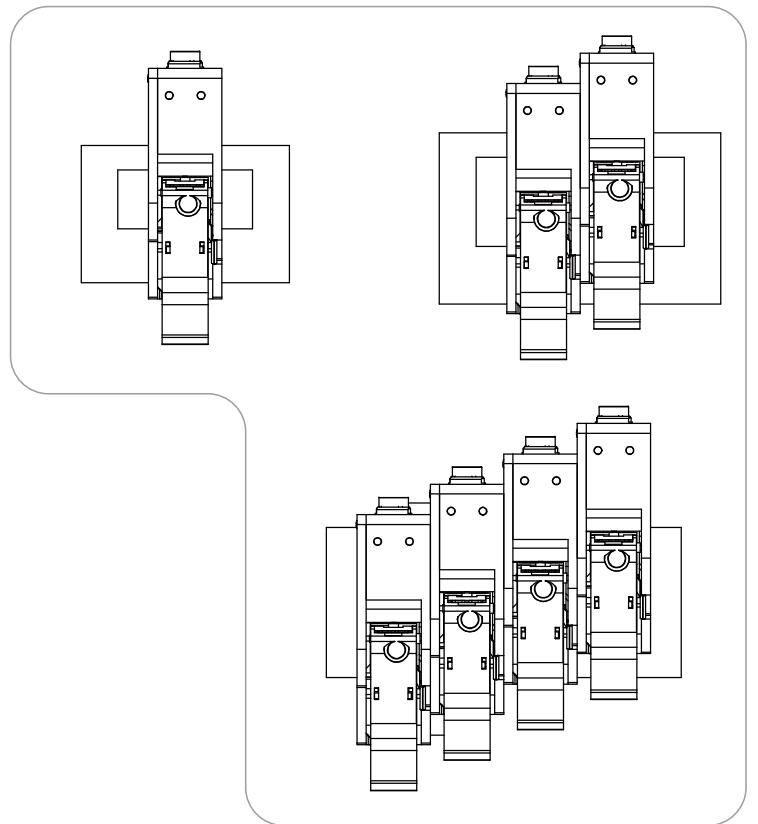

产品参数

打印高度

CODEJET-1	12.7mm
CODEJET-11	2*12.7mm
CODEJET-111	3*12.7mm
CODEJET1111	4*12.7mm
CODEJET-2	25.4mm
CODEJET-21	25.4mm+12.7mm
CODEJET-22	2*25.4mm
CODEJET-4	50.8mm
CODEJET(24)	24*12.7mm

打印速度

36m/min@ 600×600DPI
150m/min@300×300DPI
300m/min@300×150DPI

接口

网口/电眼/同步器/报警灯

打印类型

文本、批号、三期、图片、可变条码、
计数器、实时数据、实时控制

打印系统

HP TIJ2.5

操作方式

外接电脑

数据方式

数据库

墨水类型

水性/溶剂性快干墨水

其他

模拟速度打印\模拟电眼打印

最大功率

120W

电源

110-220VAC 50/60Hz

操作温度/湿度

温度 5℃~35℃ / 湿度 10%~90%

产品尺寸

021-51528388/99

WWW.LOOGAL.COM

上海路歌信息技术有限公司

地址：上海市闵行区都会路2338号财富天地企业园50幢

电话：(00)86-(0)21-51528377/88/89/99

传真：(00)86-(0)21-51528398 邮箱：info@loogal.com